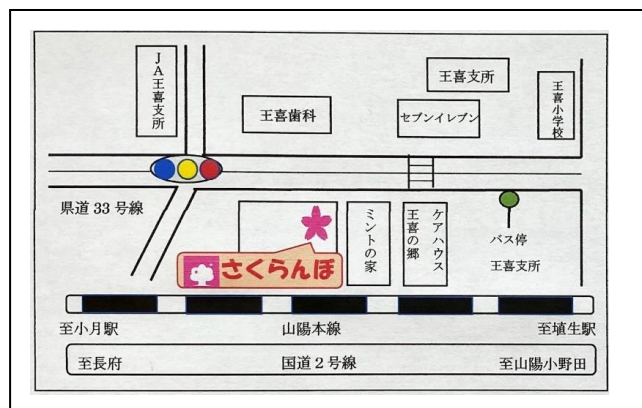

子育てサロン さくらんぼ

子育てを頑張っている、お母さん、お父さん…毎日、お疲れ様です。

一人で悩んでいるお母さん、お父さんはいませんか？

少しでもほっと一息つける場所、情報交換や交流の輪を広げ、子どものお友達作りの場所として、子育て中の親と子が楽しくゆったり過ごせるよう、「さくらんぼ」にお手伝いをさせていただきます。

8月の開催日 9～12時

*途中入退室はご自由にどうぞ

8月 6日 (火)

8月 20日 (火)

8月 27日 (火)

今月のうた

みずあそび

今月の工作

にじみ絵 (ジュースやさん)

今月のわらべうた

こりゃ どのの じぞうさん

〒750-1114

山口県下関市王喜本町5丁目4番14号

- JR 小月駅から車で…5分
- 中国自動車道小月ICから…5分
- サンデン王喜支所前バス停より徒歩…5分

周辺地図

お問い合わせ

◆放課後等デイサービス さくら
TEL 083-250-5533
E-mail sakura2015@xpost.plala.or.jp

◆社会福祉法人 緑樹会 本部
おうき さと (ケアハウス 王喜の郷内)
TEL 083-283-2834
E-mail oukinosato@violet.plala.or.jp