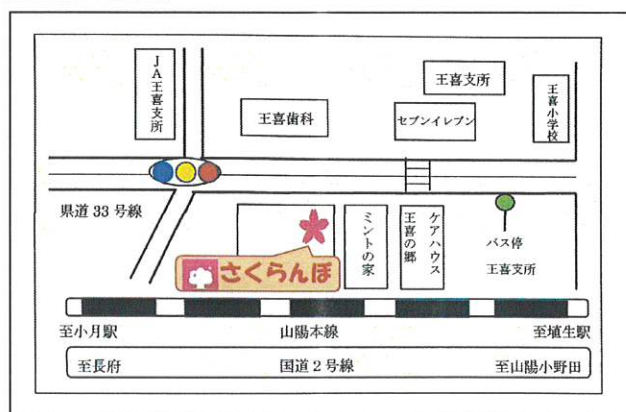

子育てサロン さくらんぼ

子育てを頑張っている、お母さん、お父さん…毎日、お疲れ様です。

一人で悩んでいるお母さん、お父さんはいませんか？

少しでもほっと一息つける場所、情報交換や交流の輪を広げ、子どものお友達作りの場所として、子育て中の親と子が楽しくゆったり過ごせるよう、「さくらんぼ」にお手伝いをさせていただきます。

12月の開催日 9~12時
*途中入退室はご自由にどうぞ

12月12日(火)
12月19日(火)
12月26日(火)

*12月5日(火)はお休みとさせていただきます。

今月のわらべうた
おおさむ
こさむ

☆ゆめ☆今☆8☆9☆10☆11☆12☆

今月のうた
あわてんぼうの
サンタクロース

今月の工作

クリスマスブーツを
色画用紙で
作ってみよう!

〒750-1114

山口県下関市王喜本町5丁目4番14号

- JR 小月駅から車で…5分
- 中国自動車道小月ICから…5分
- サンデン王喜支所前バス停より徒歩…5分

周辺地図

お問い合わせ

◆放課後等デイサービス さくら
TEL 083-250-5533
E-mail sakura2015@xpost.plala.or.jp

◆社会福祉法人 緑樹会 本部
おうき さと
(ケアハウス 王喜の郷内)
TEL 083-283-2834
E-mail oukinosato@violet.plala.or.jp